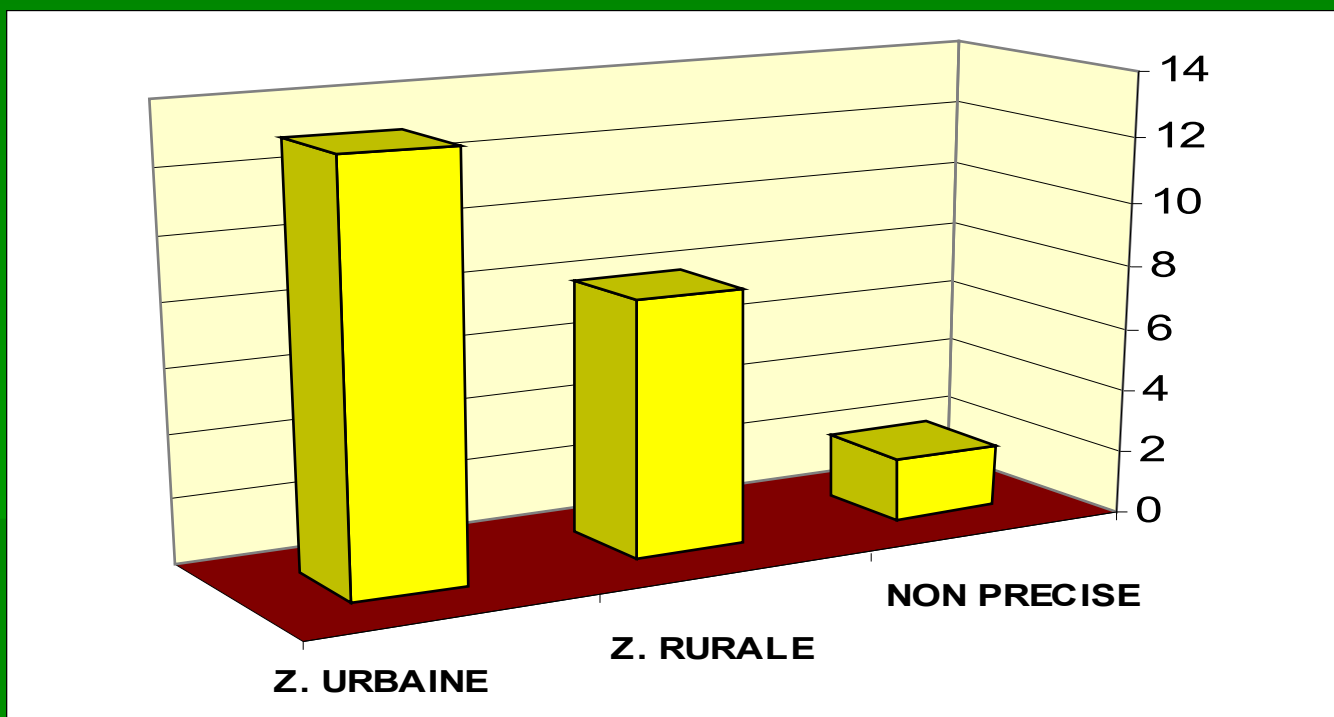

Origine géographique et lieux d'exercice professionnel

- **18/27** travaillent ou ont travaillé dans la région des Pays de la Loire (dont 10 dans le Maine-et-Loire)
- **13/27** travaillent dans leur département d'origine

Nature des Contrats de travail

- **23** occupent un emploi au moment de l'enquête :

→ 3 en CDI

→ 20 en CDD

Durée des Contrats à Durée Déterminée

Zone d'exercice professionnel

Statut

- 20 travaillent principalement comme Educateur de Jeunes Enfants :
 - 1 comme Employé à domicile
 - 1 comme Auxiliaire de puériculture
 - 1 comme Responsable de structure
 - 1 comme Directeur