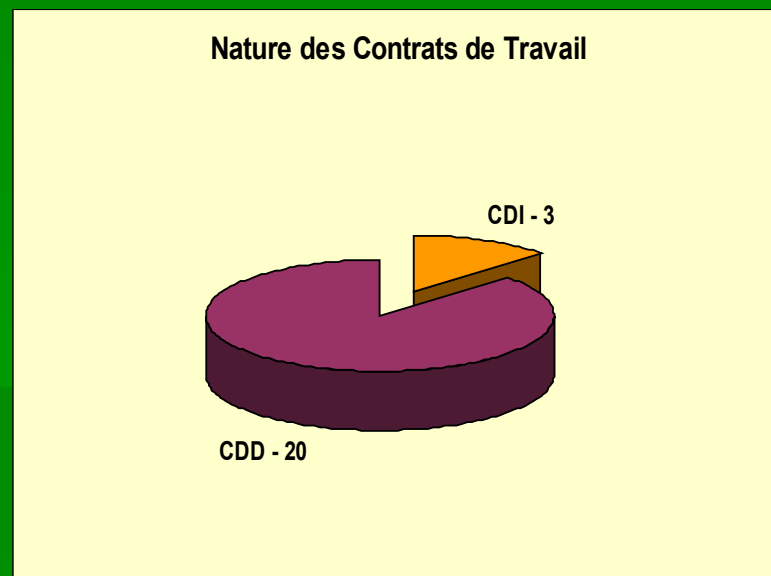

Enquête Insertion

Diplômés E.J.E. 2006

Exercice professionnel

- Sur **32** questionnaires envoyés aux diplômés de la session 2006, **28** éducateurs de jeunes enfants ont répondu.
- **27** d'entre eux ont occupé un emploi.

Origine géographique et lieux d'exercice professionnel

- **18/27** travaillent ou ont travaillé dans la région des Pays de la Loire (dont 10 dans le Maine-et-Loire)
- **13/27** travaillent dans leur département d'origine

Nature des Contrats de travail

- **23** occupent un emploi au moment de l'enquête :

→ 3 en CDI

→ 20 en CDD

Durée des Contrats à Durée Déterminée

Zone d'exercice professionnel

Statut

- 20 travaillent principalement comme Educateur de Jeunes Enfants :
 - 1 comme Employé à domicile
 - 1 comme Auxiliaire de puériculture
 - 1 comme Responsable de structure
 - 1 comme Directeur